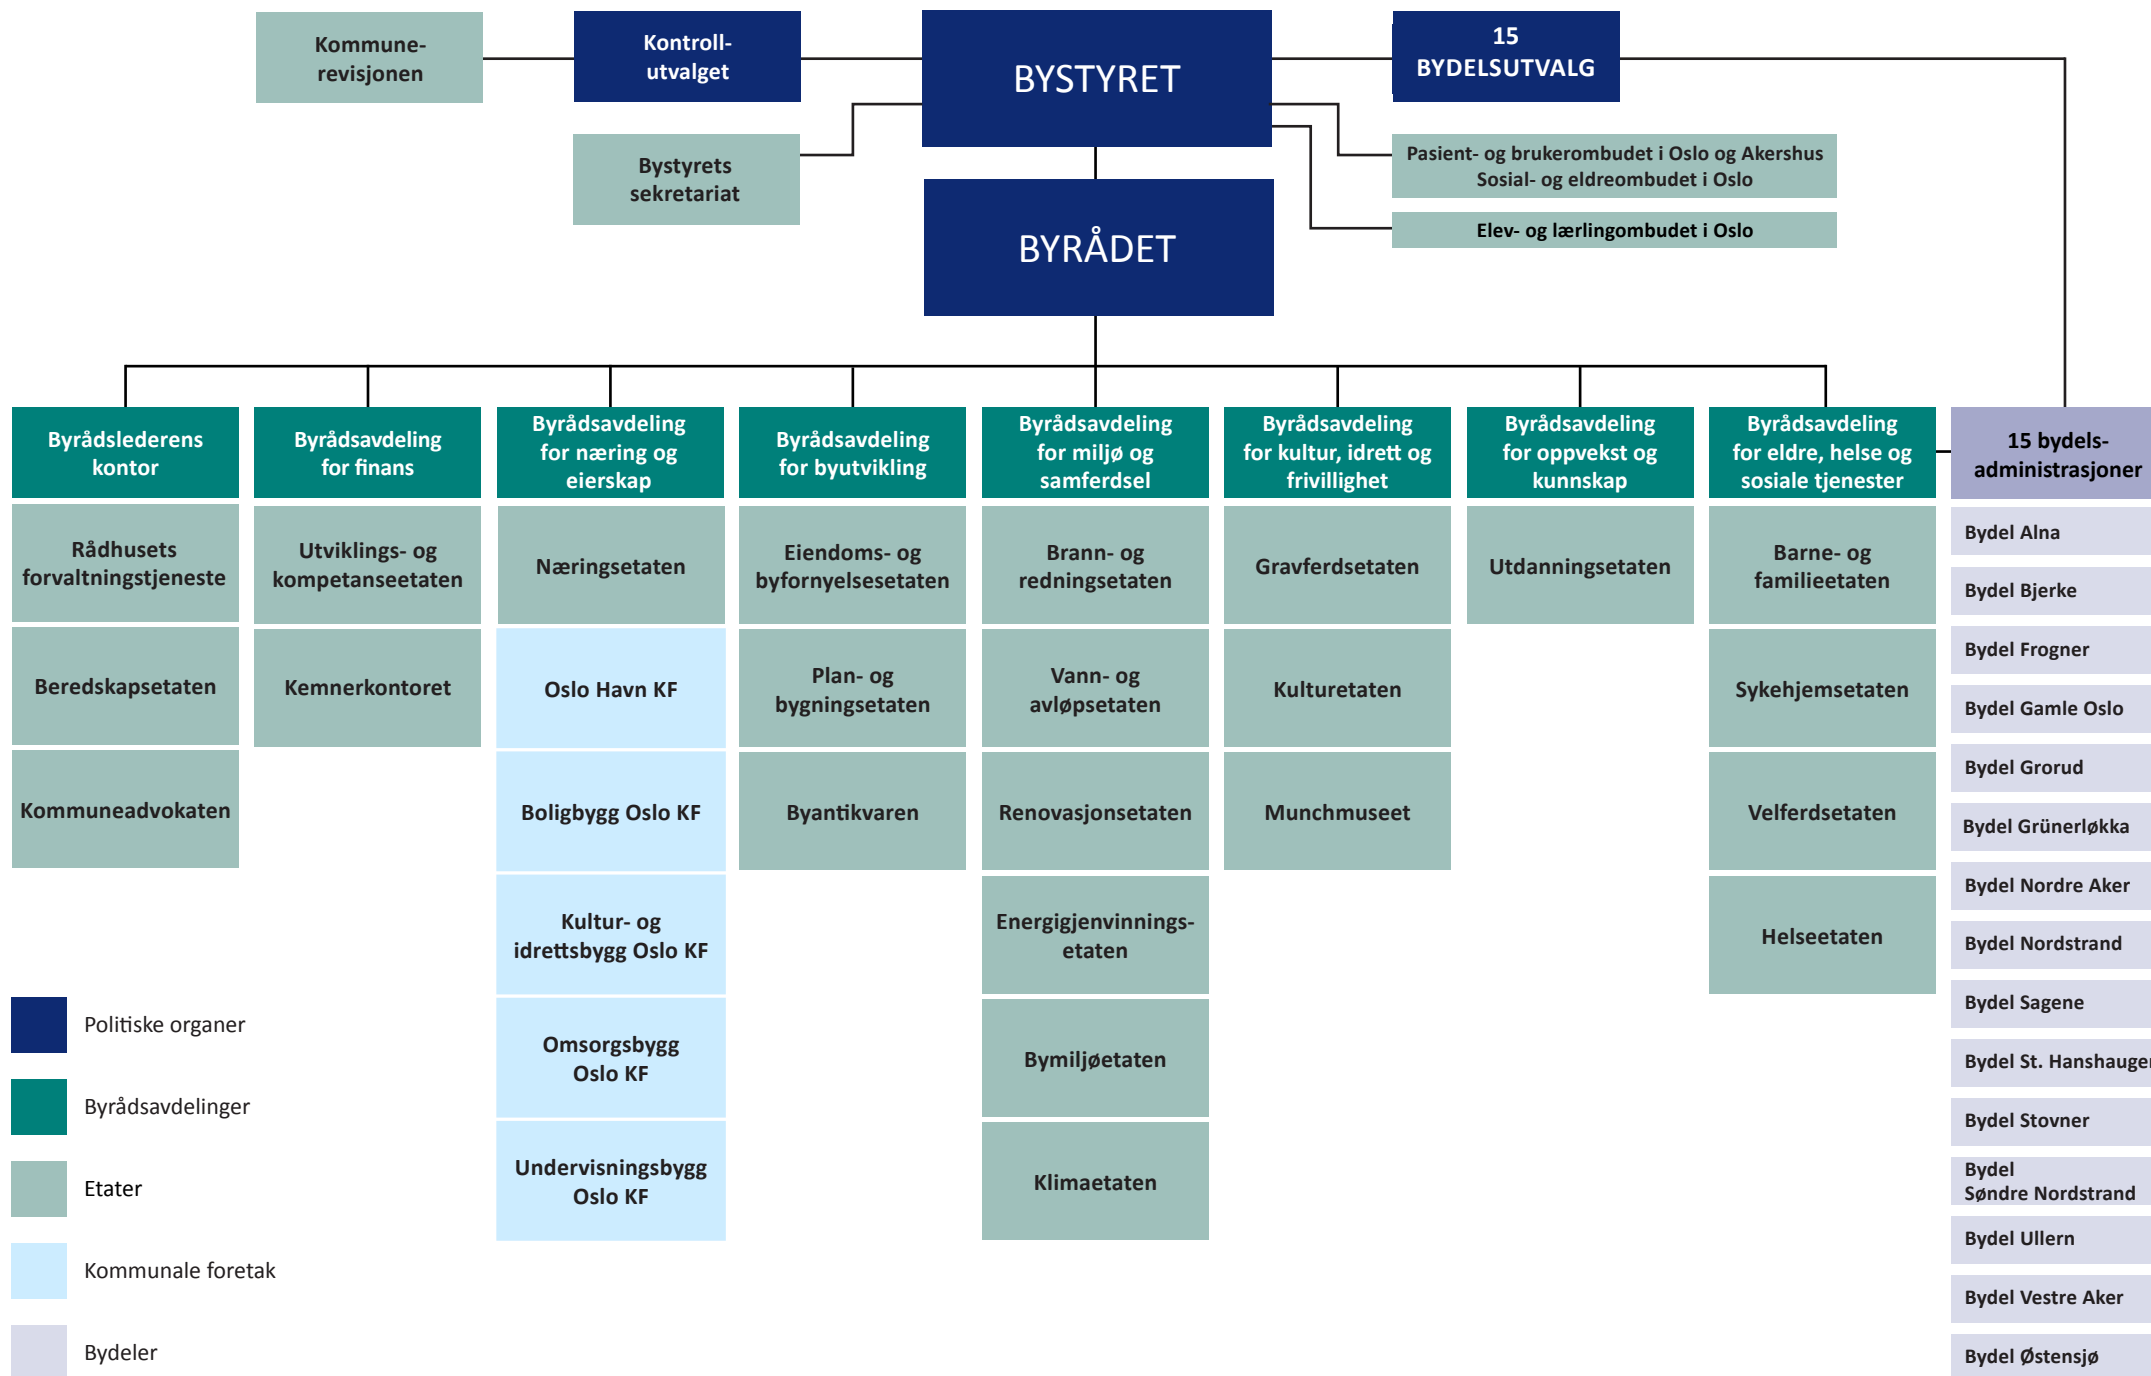

Organisasjonskart Oslo kommune

Siste oppdatering 01.07.2016

- Politiske organer
- Byrådsavdelinger
- Etater
- Kommunale foretak
- Bydeler